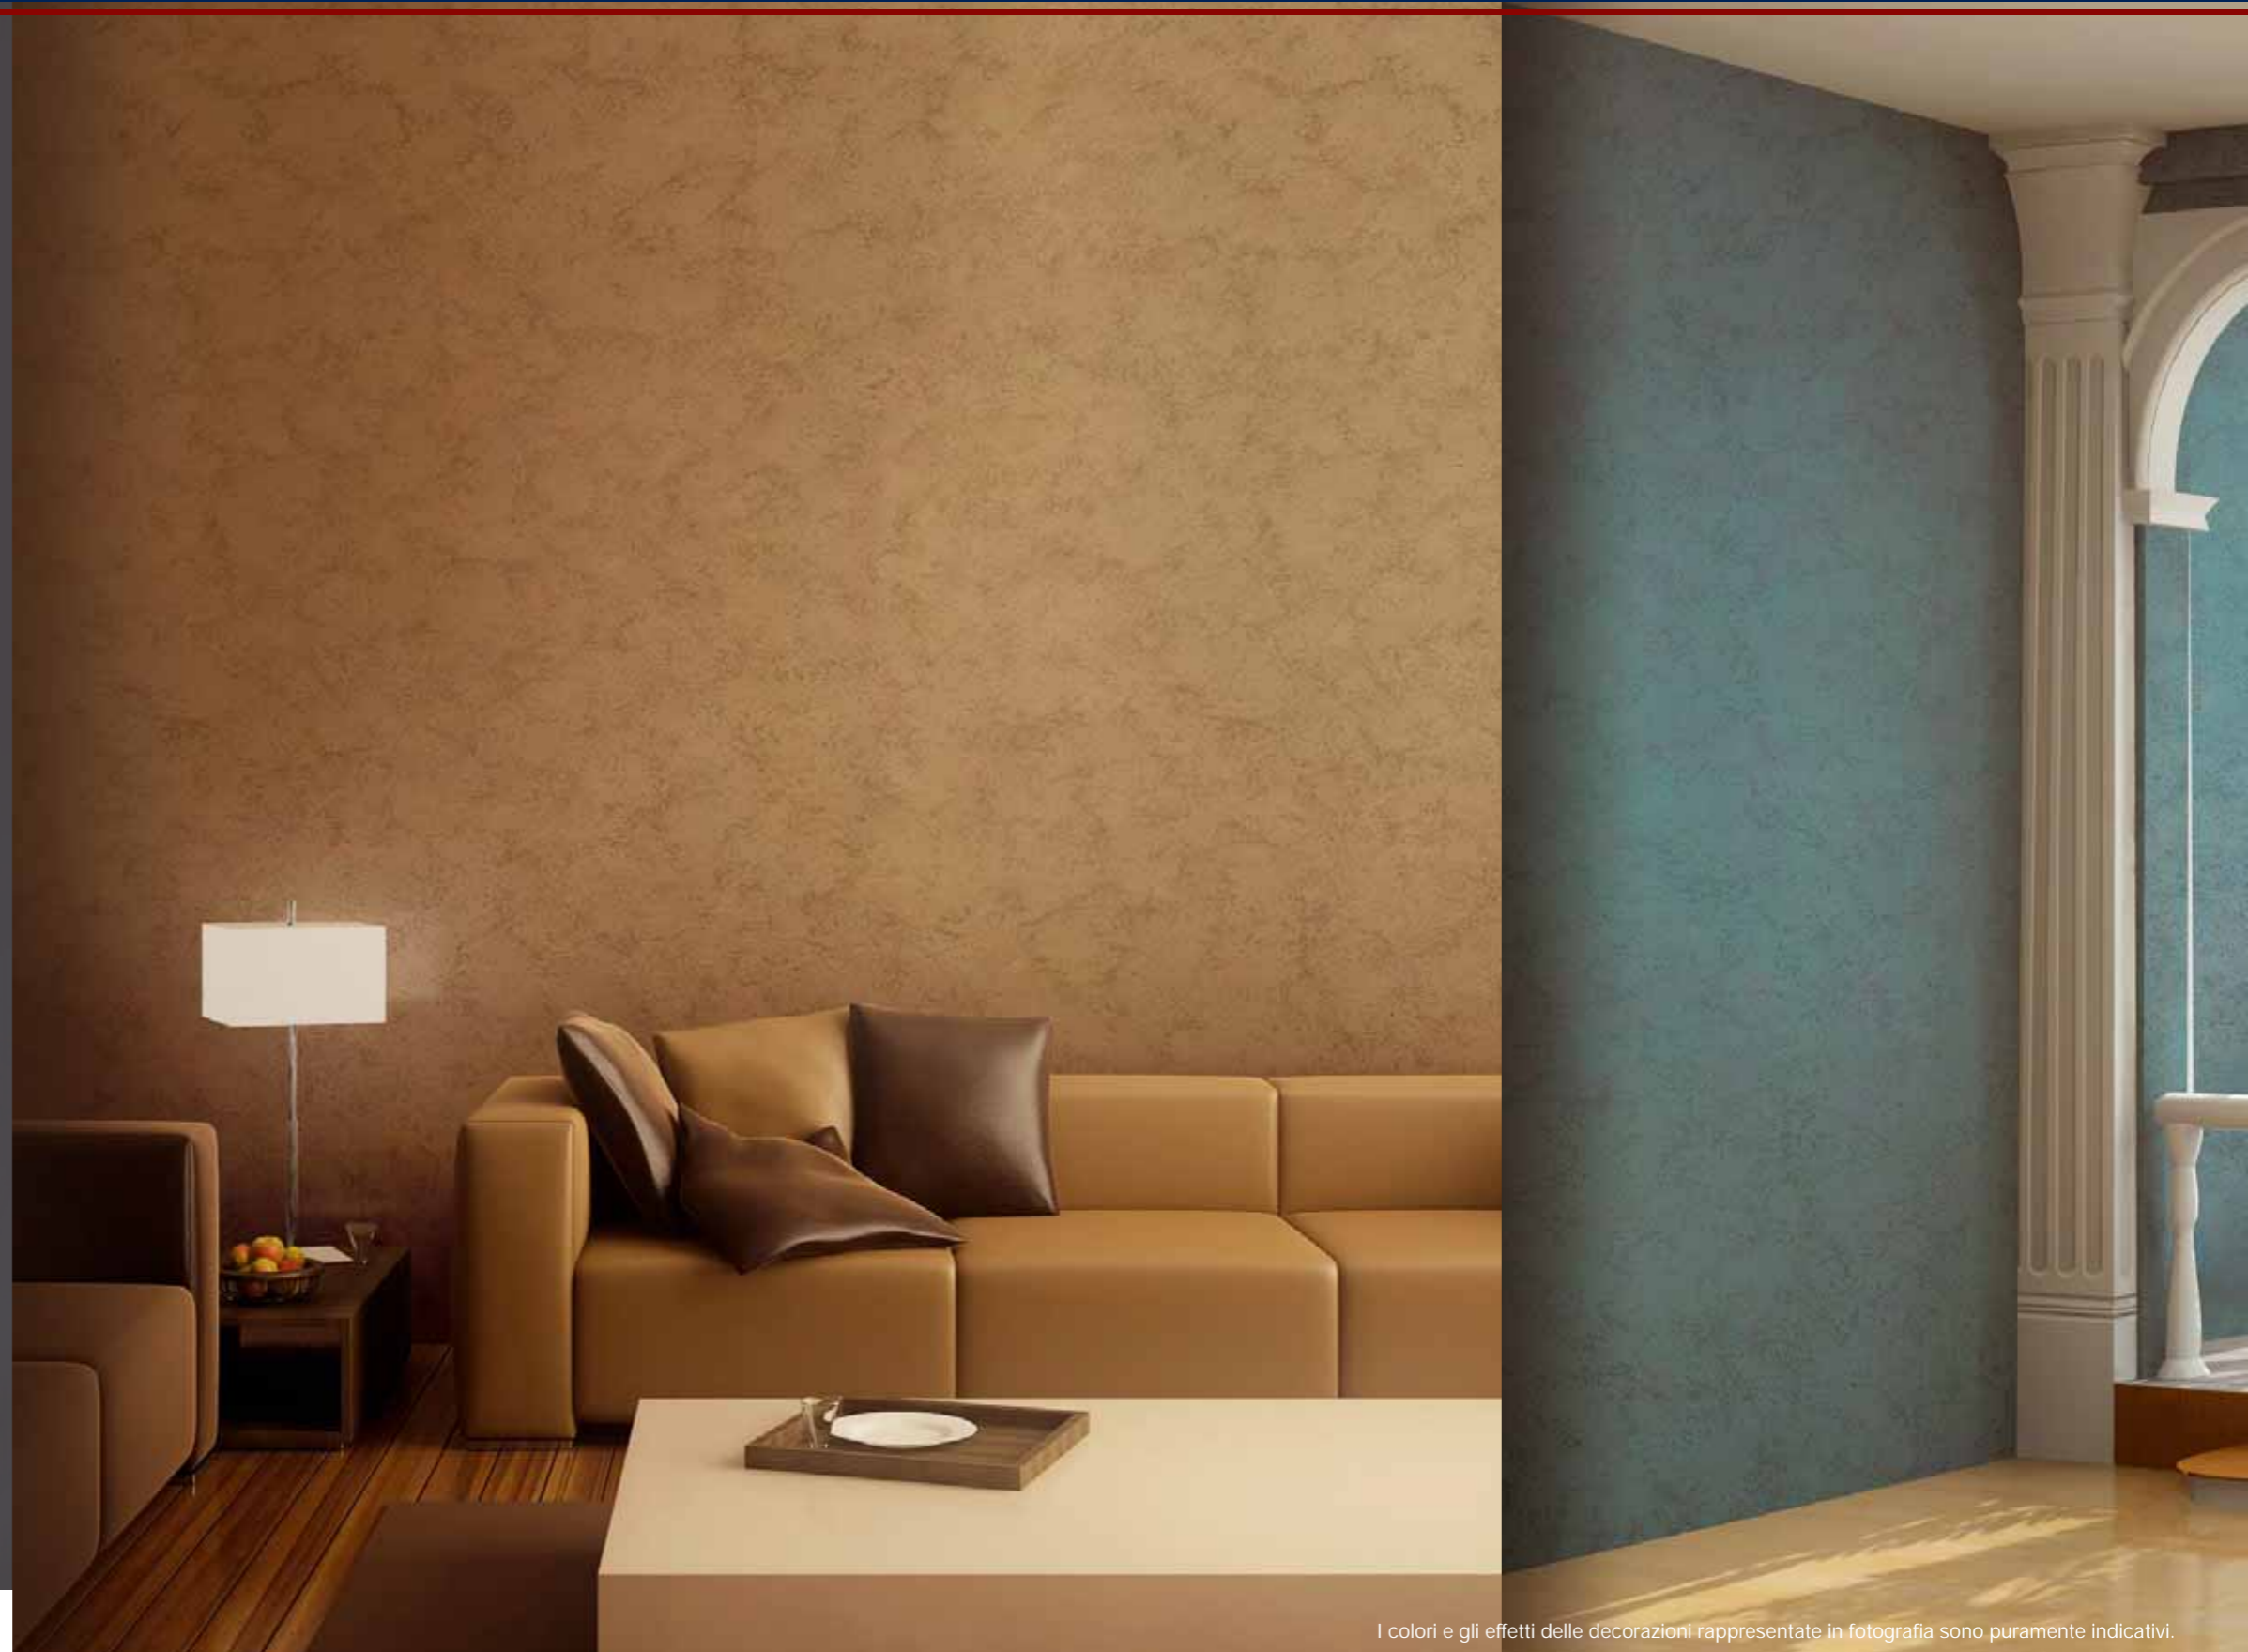

Perlescente è la decorazione della linea Antiche Terre Fiorentine che vi dà la possibilità di arricchire gli interni della vostra casa con giochi di luce cangianti che variano man mano che si cambia la posizione dalla quale si osserva la parete.

Particolarità del prodotto, infatti, sono le polveri metalliche in esso contenute che si "attivano" grazie alla luce che penetra negli ambienti, permettendo così alla decorazione di virare la propria colorazione creando ombre e chiaro-scuro d'effetto.

Perlescente è disponibile in sei diverse finiture: Arezzo, Siena, Lucca, Pisa, Livorno e Grosseto.

Formulata in linea con i più avanzati aspetti ecologici, grazie alla tecnologia raggiunta dal laboratorio ricerche e sviluppo Candis, Perlescente coniuga un alto valore estetico ad una buona tenuta alle sollecitazioni alle quali una parete viene sottoposta nel corso degli anni.

I colori e gli effetti delle decorazioni rappresentate in fotografia sono puramente indicativi.

Tutti i colori della tua vita